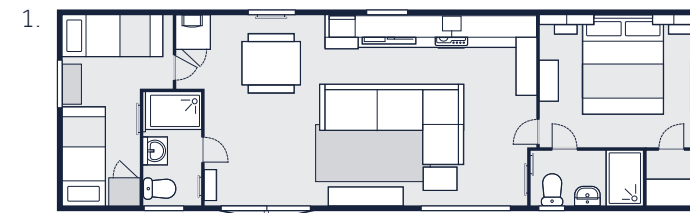

### SIZES

- 39 ft x 12 ft 2 Bedrooms
- 39 ft x 12 ft 3 Bedrooms

	39x12 2 Bed CL	39x12 3 Bed CL
Lifestyle pack	<input type="checkbox"/>	<input type="checkbox"/>
<b>INTERIOR</b>		
'Bead-less' internal wallboards and MDF tongue and groove fluted ceiling	<input checked="" type="checkbox"/>	<input checked="" type="checkbox"/>
Bluetooth sound system	<input type="checkbox"/>	<input type="checkbox"/>
Velux roof windows in living area	<input type="checkbox"/>	<input type="checkbox"/>
Trace heating	<input type="checkbox"/>	<input type="checkbox"/>
Lino flooring throughout and carpets in bedrooms	<input checked="" type="checkbox"/>	<input checked="" type="checkbox"/>
Bespoke print curtains and scatter cushions	<input checked="" type="checkbox"/>	<input checked="" type="checkbox"/>
<b>KITCHEN/DINING AREA</b>		
Integrated fridge/freezer	<input checked="" type="checkbox"/>	<input checked="" type="checkbox"/>
Microwave shelf	<input checked="" type="checkbox"/>	<input checked="" type="checkbox"/>
Built in microwave	<input type="checkbox"/>	<input type="checkbox"/>
Integrated dishwasher	<input type="checkbox"/>	<input type="checkbox"/>
Integrated washing machine	<input type="checkbox"/>	<input type="checkbox"/>
4 ring gas hob, electric oven and grill with chimney style cooker hood	<input checked="" type="checkbox"/>	<input checked="" type="checkbox"/>
Coordinating dining table and benches	<input checked="" type="checkbox"/>	<input checked="" type="checkbox"/>
<b>LOUNGE</b>		
Centre living space to create a great social space	<input checked="" type="checkbox"/>	<input checked="" type="checkbox"/>
Free standing L-shaped sofa with matching footstool - to create a bed	<input checked="" type="checkbox"/>	<input checked="" type="checkbox"/>
Integrated fireplace	<input checked="" type="checkbox"/>	<input checked="" type="checkbox"/>
Coordinating coffee table	<input checked="" type="checkbox"/>	<input checked="" type="checkbox"/>
<b>MASTER BEDROOM</b>		
Double bed with feature headboard and SoCozzee mattress	<input checked="" type="checkbox"/>	<input checked="" type="checkbox"/>
Hypnos mattress	<input type="checkbox"/>	<input type="checkbox"/>
Bedside cabinets, featuring shelving and matching dressing table/vanity unit with mirror	<input checked="" type="checkbox"/>	<input checked="" type="checkbox"/>