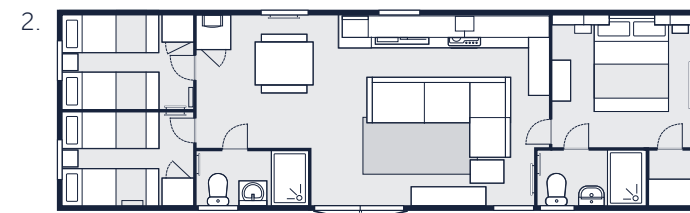

### SIZES

- 39 ft x 12 ft 2 Bedrooms
- 39 ft x 12 ft 3 Bedrooms

	39x12 2 Bed CL	39x12 3 Bed CL
Lifestyle pack	<input type="checkbox"/>	<input type="checkbox"/>
<b>INTERIOR</b>		
'Bead-less' internal wallboards and MDF tongue and groove fluted ceiling	<input checked="" type="checkbox"/>	<input checked="" type="checkbox"/>
Bluetooth sound system	<input type="checkbox"/>	<input type="checkbox"/>
Velux roof windows in living area	<input type="checkbox"/>	<input type="checkbox"/>
Trace heating	<input type="checkbox"/>	<input type="checkbox"/>
Lino flooring throughout and carpets in bedrooms	<input checked="" type="checkbox"/>	<input checked="" type="checkbox"/>
Bespoke print curtains and scatter cushions	<input checked="" type="checkbox"/>	<input checked="" type="checkbox"/>
<b>KITCHEN/DINING AREA</b>		
Integrated fridge/freezer	<input checked="" type="checkbox"/>	<input checked="" type="checkbox"/>
Microwave shelf	<input checked="" type="checkbox"/>	<input checked="" type="checkbox"/>
Built in microwave	<input type="checkbox"/>	<input type="checkbox"/>
Integrated dishwasher	<input type="checkbox"/>	<input type="checkbox"/>
Integrated washing machine	<input type="checkbox"/>	<input type="checkbox"/>
4 ring gas hob, electric oven and grill with chimney style cooker hood	<input checked="" type="checkbox"/>	<input checked="" type="checkbox"/>
Coordinating dining table and benches	<input checked="" type="checkbox"/>	<input checked="" type="checkbox"/>
<b>LOUNGE</b>		
Centre living space to create a great social space	<input checked="" type="checkbox"/>	<input checked="" type="checkbox"/>
Free standing L-shaped sofa with matching footstool - to create a bed	<input checked="" type="checkbox"/>	<input checked="" type="checkbox"/>
Integrated fireplace	<input checked="" type="checkbox"/>	<input checked="" type="checkbox"/>
Coordinating coffee table	<input checked="" type="checkbox"/>	<input checked="" type="checkbox"/>
<b>MASTER BEDROOM</b>		
Double bed with feature headboard and SoCozzee mattress	<input checked="" type="checkbox"/>	<input checked="" type="checkbox"/>
Hypnos mattress	<input type="checkbox"/>	<input type="checkbox"/>
Bedside cabinets, featuring shelving and matching dressing table/vanity unit with mirror	<input checked="" type="checkbox"/>	<input checked="" type="checkbox"/>